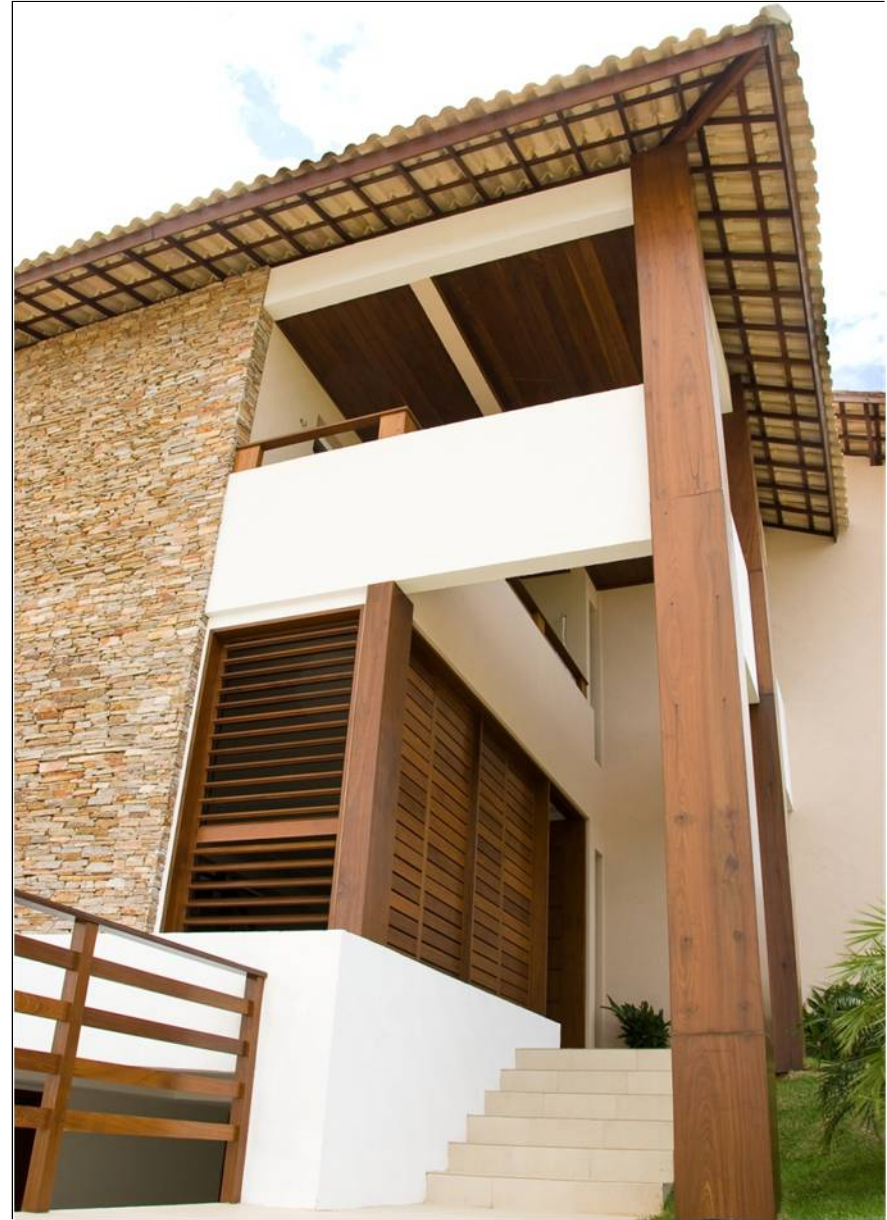

OBRA: RESIDÊNCIA UNIFAMILIAR  
ANO: 2009  
LOCAL: CONDOMÍNIO WEST PARK BOULEVARD, NATAL - RN

OBRA: RESIDÊNCIA UNIFAMILIAR  
ANO: 2009  
LOCAL: CONDOMÍNIO ALPHAVILLE, PARNAMIRIM- RN

OBRA: RESIDÊNCIA UNIFAMILIAR  
ANO: 2005  
LOCAL: CONDOMÍNIO WEST PARK BOULEVARD, NATAL-  
RN

OBRA: EDIFICAÇÃO INSTITUCIONAL  
ANO: 2010  
LOCAL: LAGOA NOVA, NATAL- RN

OBRA: RESIDÊNCIA UNIFAMILIAR  
ANO: 2004  
LOCAL: CONDOMÍNIO PADRE MONTE, PARNAMIRIM- RN

OBRA: EDIFICAÇÃO COMERCIAL  
ANO: 2007  
LOCAL: TIROL, NATAL- RN

OBRA: EDIFÍCIO RESIDENCIAL MULTIFAMILIAR  
ANO: 2006  
LOCAL: BARRO VERMELHO, NATAL - RN

OBRA: RESIDÊNCIA UNIFAMILIAR  
ANO: 2004  
LOCAL: CONDOMÍNIO PADRE MONTE, NATAL - RN